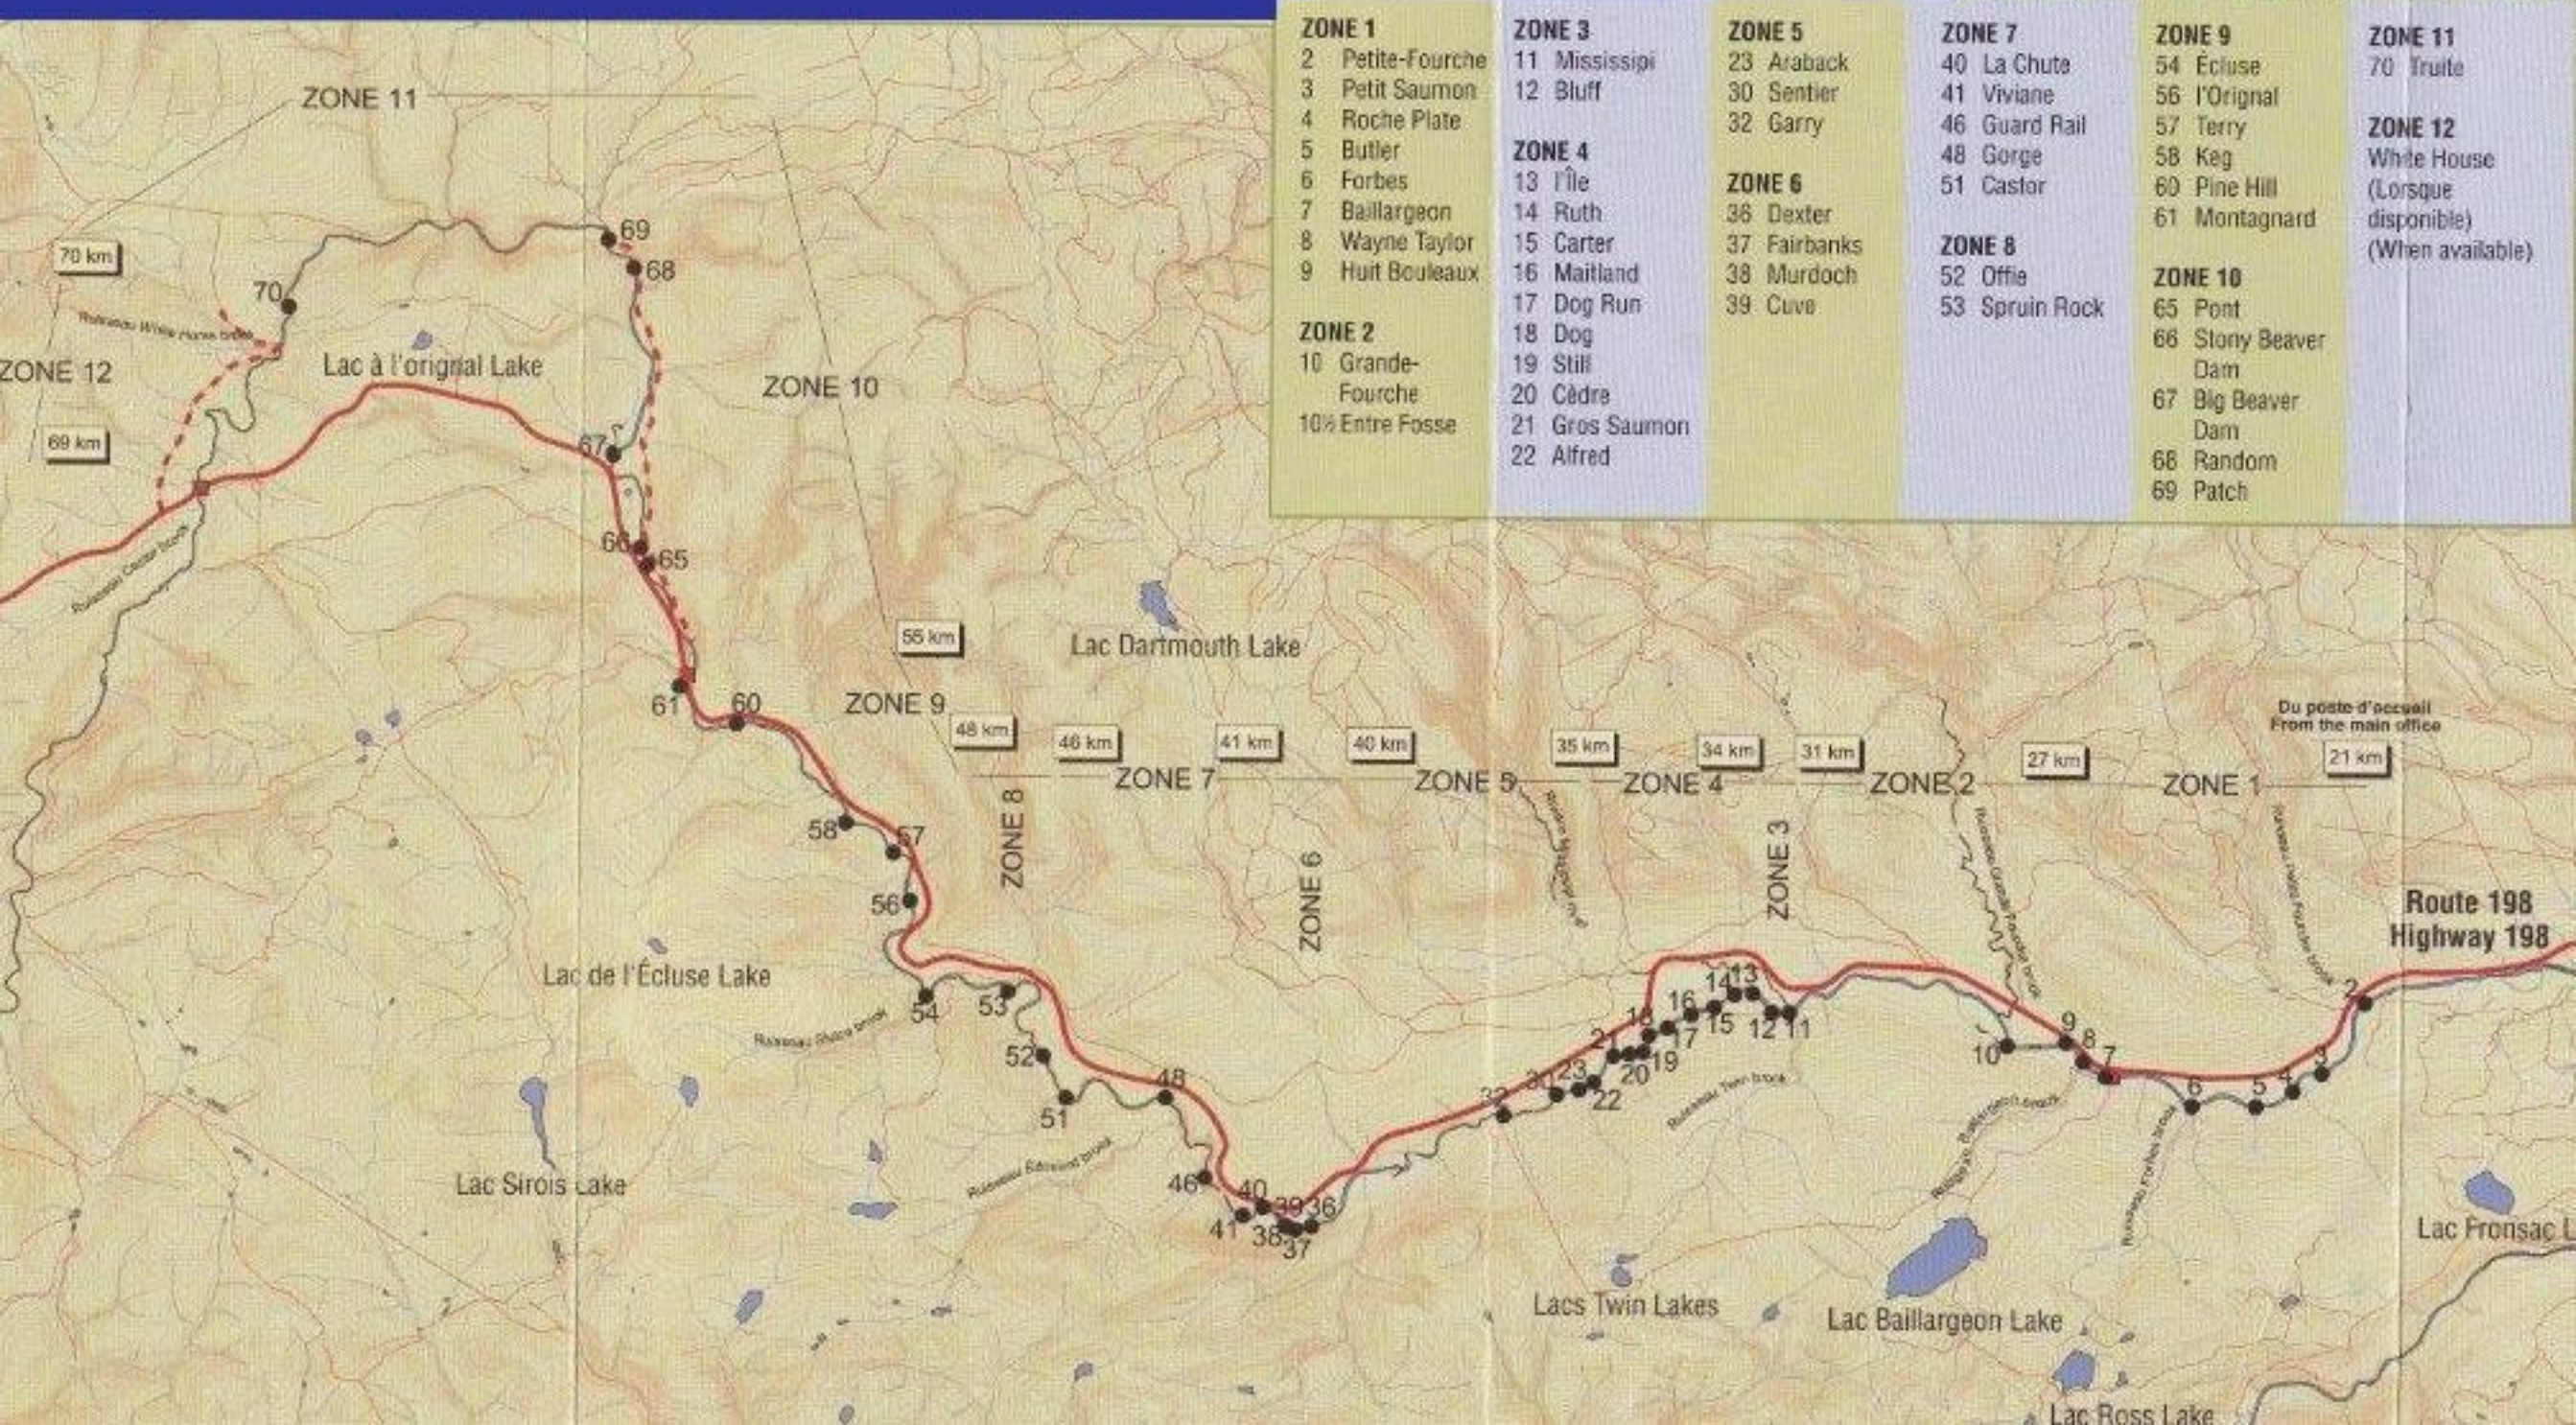

# RIVIÈRE YORK RIVER

<b>ZONE 1</b> 2 Petite-Fourche 3 Petit Saumon 4 Roche Plate 5 Butler 6 Forbes 7 Baillargeon 8 Wayne Taylor 9 Huit Bouleaux	<b>ZONE 2</b> 10 Grande-Fourche 10% Entre Fosse	<b>ZONE 3</b> 11 Mississipi 12 Bluff	<b>ZONE 4</b> 13 l'île 14 Ruth 15 Carter 16 Maitland 17 Dog Run 18 Dog 19 Still 20 Cèdre 21 Gros Saumon 22 Alfred	<b>ZONE 5</b> 23 Araback 30 Sentier 32 Garry	<b>ZONE 6</b> 36 Dexter 37 Fairbanks 38 Murdoch 39 Cuve	<b>ZONE 7</b> 40 La chute 41 Viviane 46 Guard Rail 48 Gorge 51 Castor	<b>ZONE 8</b> 52 Ofie 53 Spruin Rock	<b>ZONE 9</b> 54 Écluse 56 l'Original 57 Terry 58 Keg 60 Pine Hill 61 Montagnard	<b>ZONE 10</b> 65 Pont 66 Story Beaver Dam 67 Big Beaver Dam 68 Random 69 Patch	<b>ZONE 11</b> 70 Truite	<b>ZONE 12</b> White House (Lorsque disponible) (When available)
--	---	--	---	---	---	--	--	--	--	-----------------------------	---